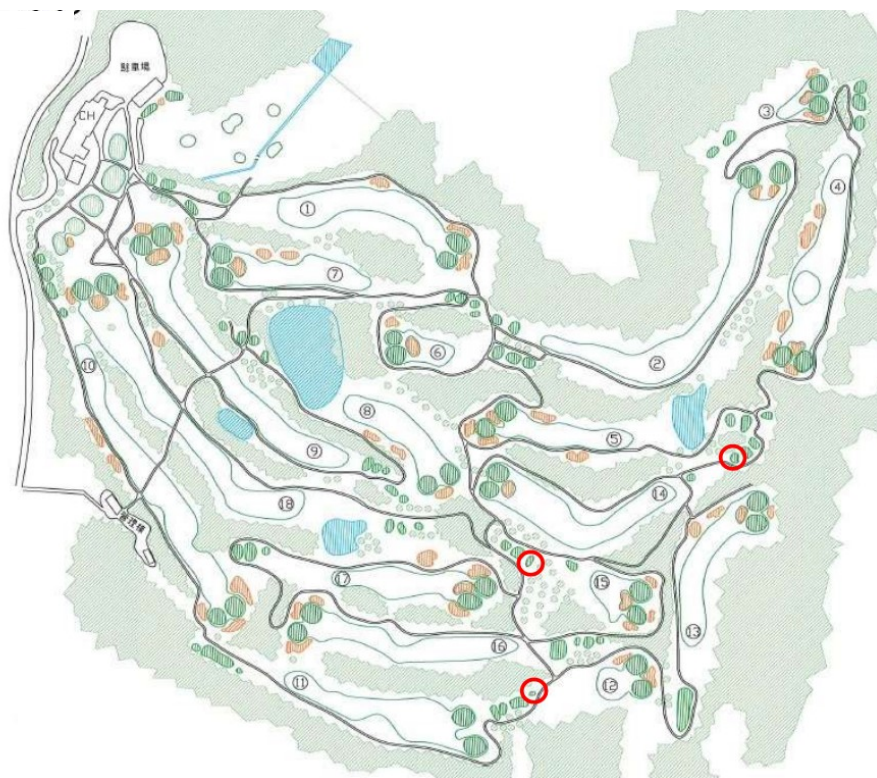

# コース課よりご案内

IN12番・14番・15番のティーイングエリア  
一部人工芝設置工事を行います。  
何卒、ご理解ご協力のほどお願い申し上げます。

工期：～11月末迄予定

場所：12番、14番、15番のティーイングエリアの一部

長太郎カントリークラブ