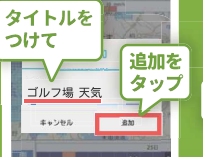

※インターネットに接続されたパソコン、スマートフォン、タブレットがあればいつでも、どこからでもご覧頂けます。

●パソコンからもご覧いただけます

お客様の携帯で
福岡レイクサイドカントリークラブの
ピンポイントお天気をご覧いただけます!

QRコードを読み込んでください

スマホからのアクセスをもっとお手軽に♪

ホーム画面ショートカット
アイコンを追加してみましょう

android 端末の場合

① まずスマートフォンで
上のQRコードを
読み取ります。

② 開いた画面右上に
あるをタップ
します。

③ 「ホーム画面に追加」
をタップします。

④ 好きなタイトルを
付けて「追加」を
タップします。

追加完了!!

このアイコンをタップ
すればすぐに画面が
開きます♪

※端末の種類等によっては画面が説明と異なる場合があります。

iPhone の場合

① まずスマートフォンで
上のQRコードを
読み取り、開いた画面
右下のをタップします。