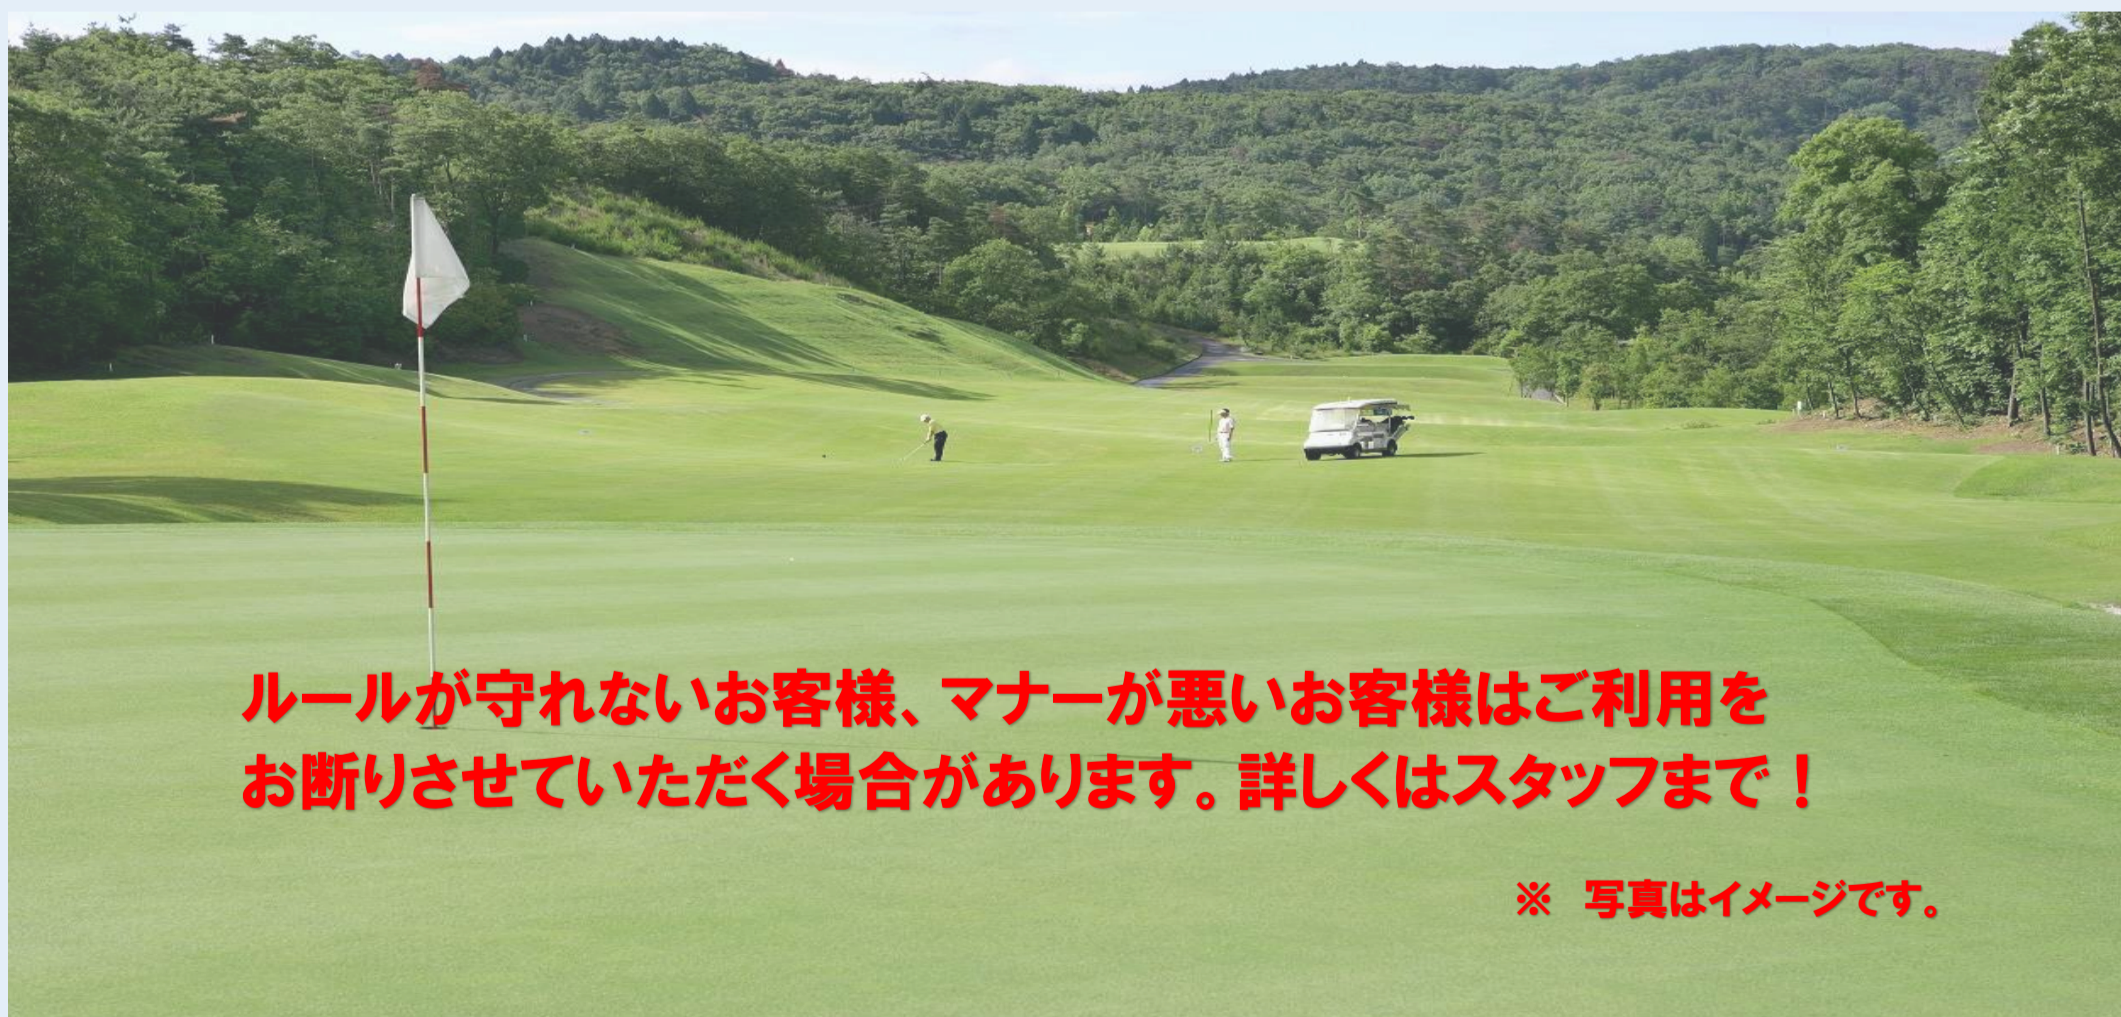

# フェアウェイ・カート 乗入れ実施中！

## 乗入れ料金

お1人様	<u>1ラウンド</u>	<u>660円</u> (税込)
	<u>ハーフ</u>	<u>330円</u> (税込)

- ・ 天候、コースコンディションにより中止する場合があります。
- ・ 乗入れができないホールもありますのでご了承ください。
- ・ 1組全員でのお申込みとなります。
- ・ ご利用にあたってはルールを順守し、安全運転をお願いします。  
(お申し込みの際に簡単な契約書にサインを頂きます。)